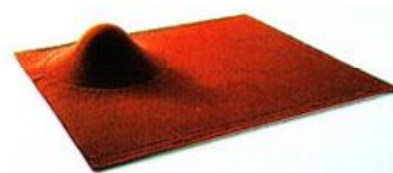

GADY Jean-Marc. Vase "Submarine". Ligne Roset