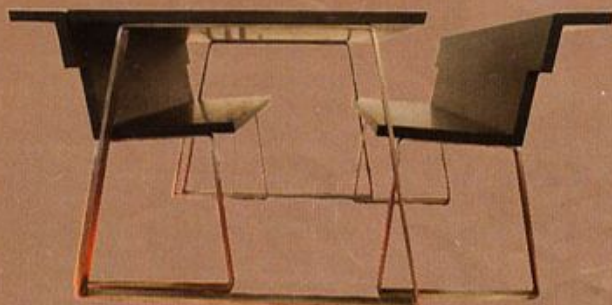

Bibliothèque

Réalisation d'un meuble de rangement et d'étagères mettant en valeur les objets des propriétaires. Médium laqué et insertion de leds pour l'éclairage d'objets.

*Maître d'ouvrage : PRIVÉ.
Maître d'œuvre : ALKMDESIGN - KARINE MALLET ARCHITECTE D'INTERIEUR.
Entreprises :
- Mobilier d'agencement : SIAM AGENCEMENT.
- Photos : XAVIER SHEINKMANN ©.*